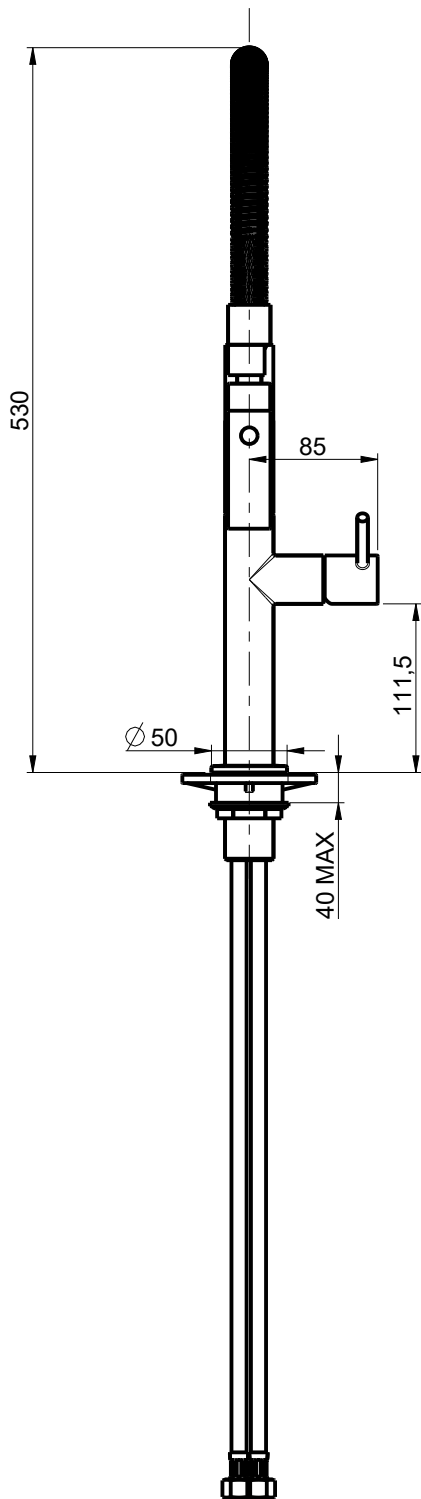

INGOMBRO MINIMO:
MAX ENCUMBRMENT

95 mm

ROTATION
DEGREES

ROTAZIONE CANNA:
SPOUT ROTATION:

360°

DESCRIZIONE: MONOCOMANDO PER LAVELLO MONOFORO CON MOLLA E
DOCCETTA 2 GETTI

DESCRIPTION: Single-lever sink mixer with spring and 2-jet shower

ARTICOLO N°: 12172

SERIE: PEPE

REV.: 0

DATA
12/06/15

SCALA 1:5