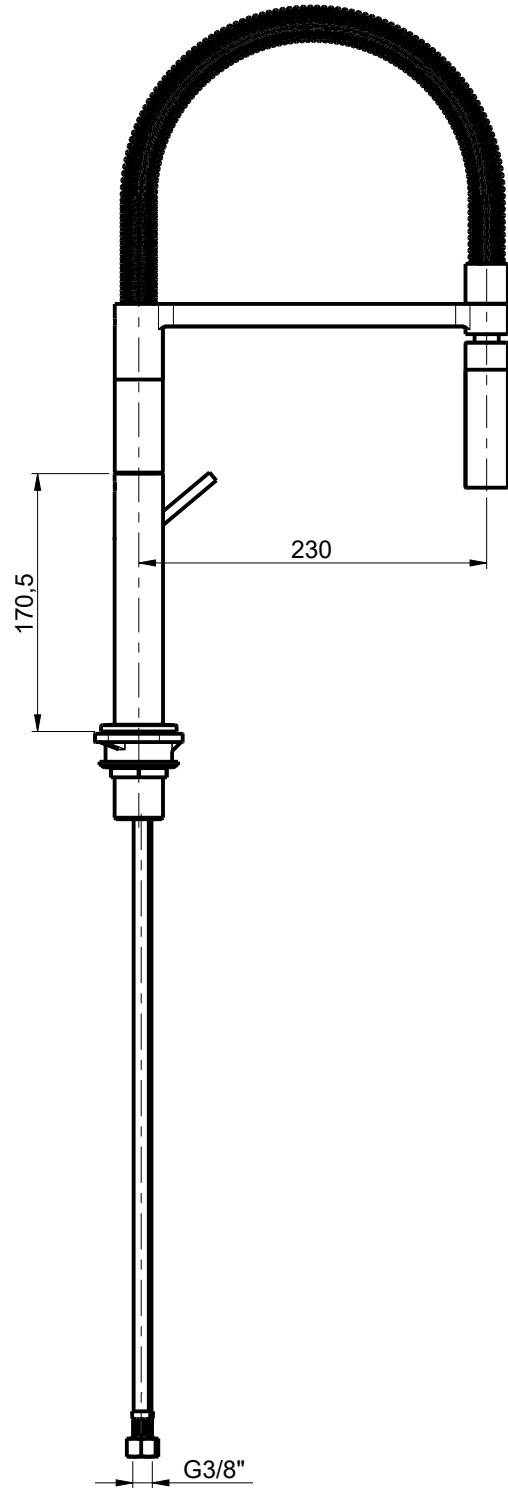

INGOMBRO MINIMO:
MAX ENCUMBRMENT

95 mm

ROTATION
DEGREES

ROTAZIONE CANNA:
SPOUT ROTATION:

360°

DESCRIZIONE: MONOCOMANDO PER LAVELLO MONOFORO CON MOLLA E
DOCCETTA 2 GETTI

DESCRIPTION: Single-lever sink mixer with spring and 2-jet shower

ARTICOLO N°: 12172

SERIE: PEPE

REV.: 0

DATA
12/06/15

SCALA 1:5